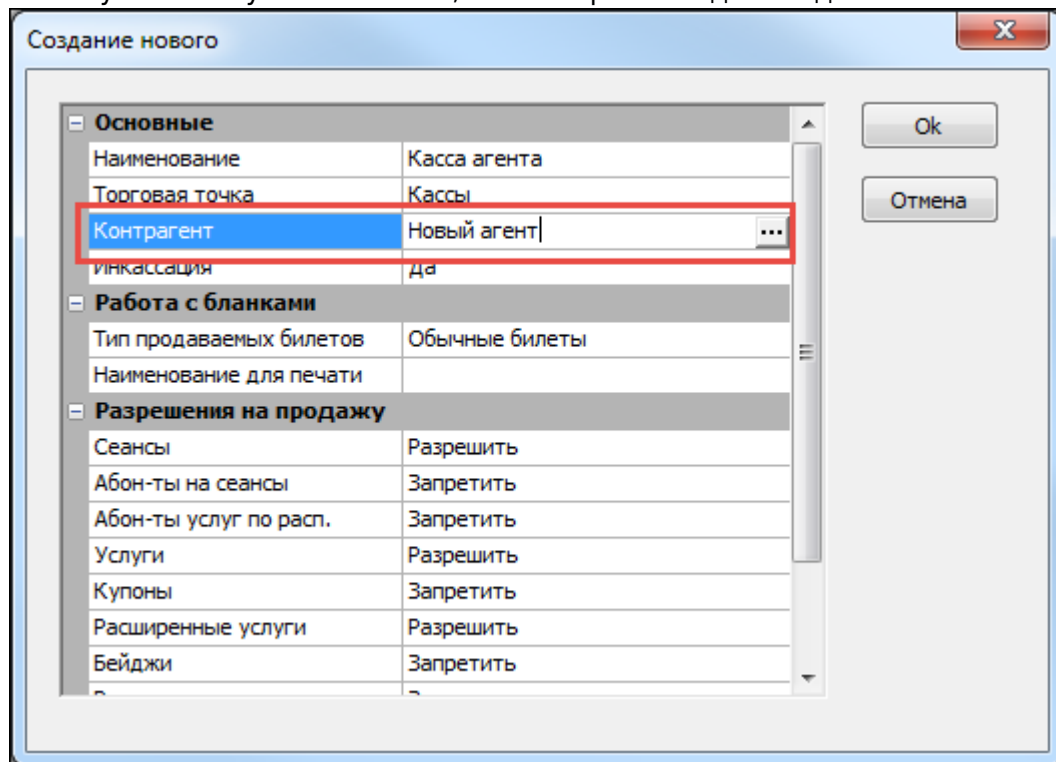

Агента необходимо указать для точки продажи ([рабочие места](#)). Для этого во время создания кассы укажите нужного агента, как контрагента для создаваемой кассы.

Поле выбора контрагента, для создаваемой кассы.

Чтобы задать агента для расширенной услуги, необходимо создать [номенклатуру](#), на которую будет создана услуга, и указать агента в качестве организатора.