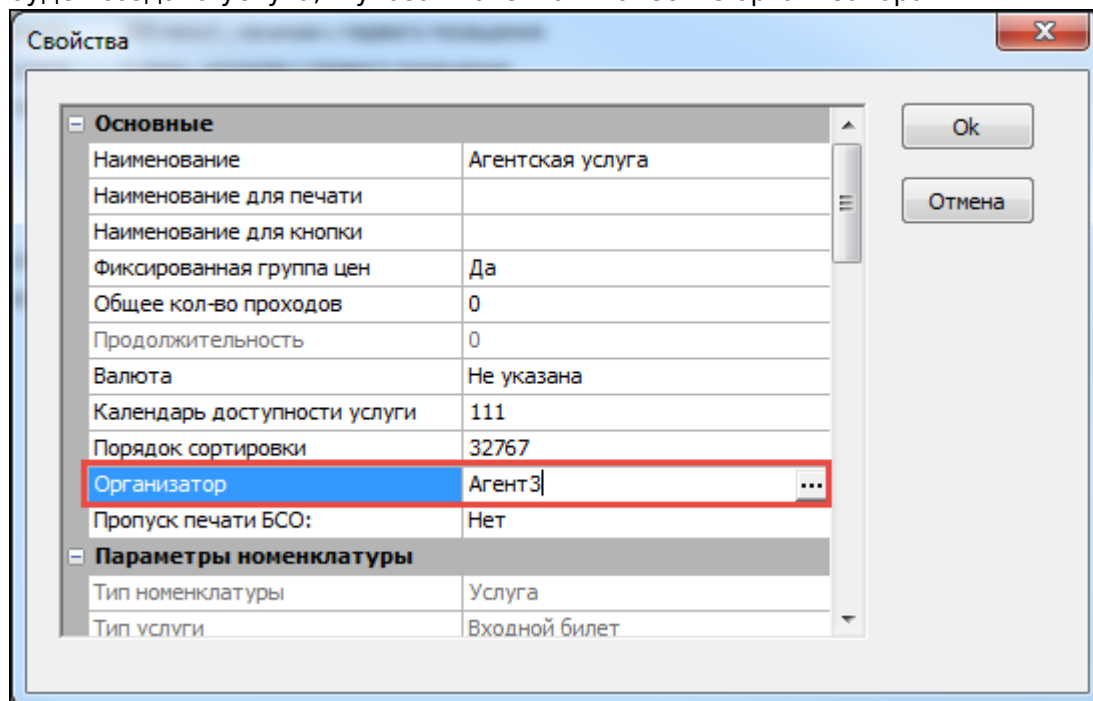

Поле выбора контрагента, для создаваемой кассы.

Чтобы задать агента для расширенной услуги, необходимо создать [номенклатуру](#), на которую будет создана услуга, и указать агента в качестве организатора.